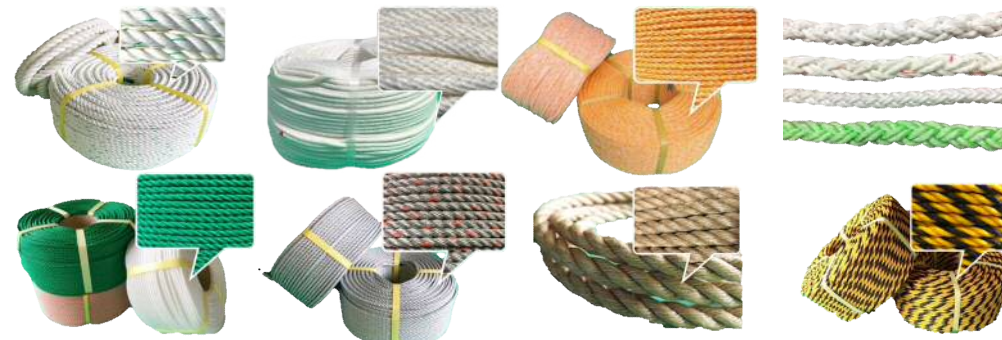

### ■ブルーシート、土のう

ブルーシート (#3000 1.8mx1.8m~10mx10m/薄手/原反等)、土のう (国産/輸入/1t/まくら) etc...

各種、各サイズ在庫ございます。

### ■合繊ロープ

エステルスパン (白/赤/黄)、ピニロン (3つ打ち/金剛打等)、ナイロン、混撚ロープ、トラロープ、ポリロープ (緑/白/鉛入)、ダイヤロンロープ、麻ロープ、クロスロープ (係船用) etc...